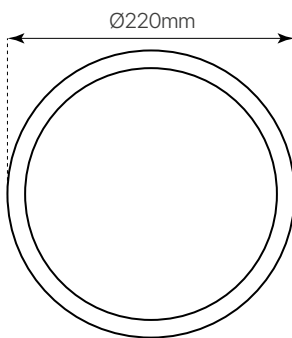

terra
ficha técnica
datasheet

ref. 5551759

Nombre / Name	Terra
Referencia / Reference	5551759
Materiales / Materials	PP+PBT
Difusor / Diffuser	PP
Potencia / Power	20W
Temperatura de color / Color temperature	2700K
Flujo luminoso / Luminous flux	2000lm
Dimable / Dimmable	No
Ángulo de apertura / Beam angle	120°
Ángulo de inclinación / Inclination angle	-
IP	65
IK	06
Factor de potencia / Power factor	>0,5
UGR	<22
IRC	>80
Chip	OSRAM
Driver	i-TEC series
Vida media (duración) / Average life	30.000h
Clase energética / Energy class	A+
Aislamiento eléctrico / Electrical isolation	Clase II / Class II
Colores / Colors	Negro / Black
Medida exterior / Product size	Ø220mm x 55mm
Medidas de corte / Cutting measurements	-
Tª (ambiente/trabajo) / Tª (environment/work)	-20°C ~ 40°C
Input	AC165V ~ 265V
Output	DC151,5V
Frecuencia / Frequency	50/60Hz
Peso / Weight	362g
Certificados / Certificates	CE & RoHS
Garantía / Warranty	2 años / 2 years