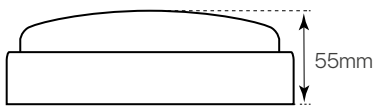

terra
ficha técnica
datasheet

ref. 5551759

Nombre / Name	Terra
Referencia / Reference	5551759
Materiales / Materials	PP+PBT
Difusor / Diffuser	PP
Potencia / Power	20W
Temperatura de color / Color temperature	2700K
Flujo luminoso / Luminous flux	2000lm
Dimable / Dimmable	No
Ángulo de apertura / Beam angle	120°
Ángulo de inclinación / Inclination angle	-
IP	65
IK	06
Factor de potencia / Power factor	>0,5
UGR	<22
IRC	>80
Chip	OSRAM
Driver	i-TEC series
Vida media (duración) / Average life	30.000h
Clase energética / Energy class	A+
Aislamiento eléctrico / Electrical isolation	Clase II / Class II
Colores / Colors	Negro / Black
Medida exterior / Product size	Ø220mm x 55mm
Medidas de corte / Cutting measurements	-
Tª (ambiente/trabajo) / Tª (environment/work)	-20°C ~ 40°C
Input	AC165V ~ 265V
Output	DC151,5V
Frecuencia / Frequency	50/60Hz
Peso / Weight	362g
Certificados / Certificates	CE & RoHS
Garantía / Warranty	2 años / 2 years